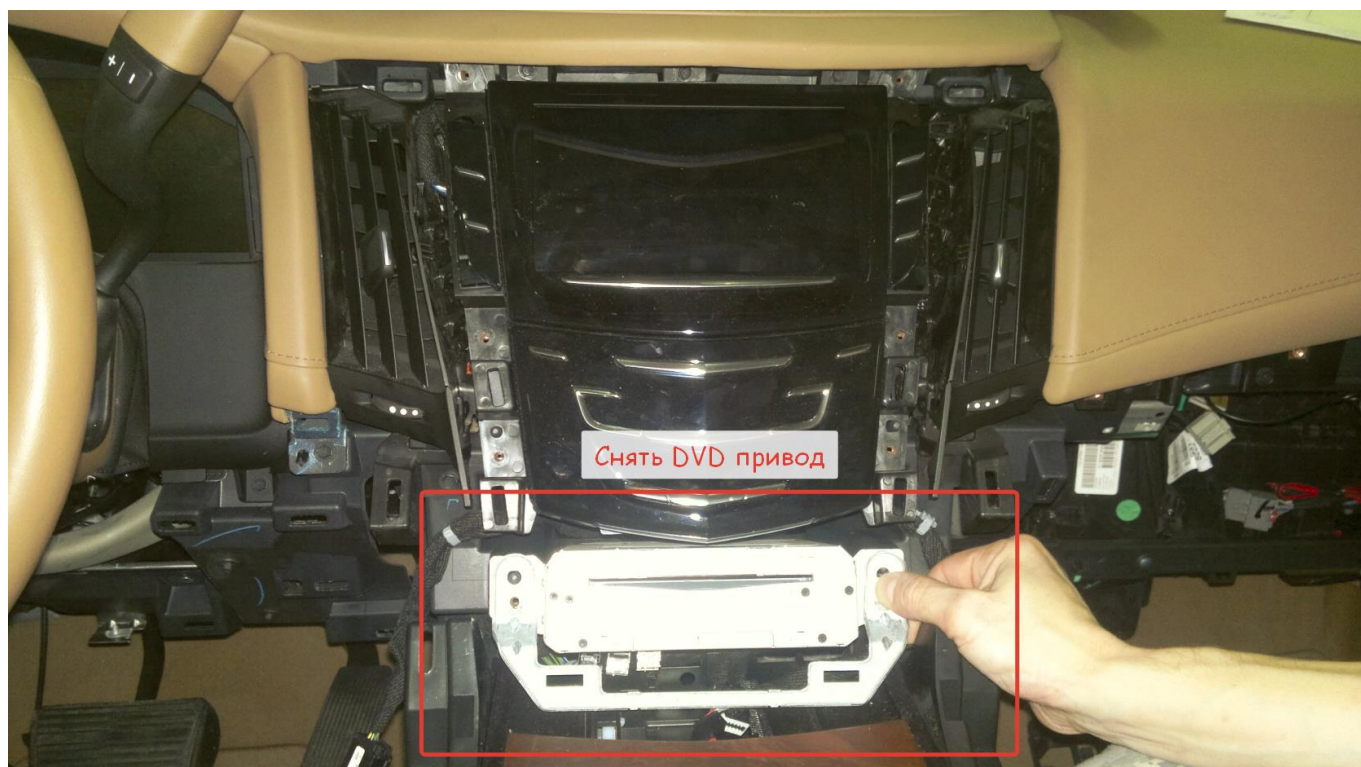

Инструкция

Данный модуль требуется для разблокировки (активации) картинки оригинального DVD плеера при движении автомобиля. Данная функция требуется для возможности просмотра штатного DVD и ТВ тюнера при движении автомобиля. Подходит на автомобили Cadillac Escalade/SRX с мультимедийной системой CUE, а также на автомобили Chevrolet Tahoe Camaro, Corvette с мультимедийной системой MyLink.

Установка данного модуля довольно простая, его требуется подключить к питания +12В и массе, а также разорвав GM LAN провод подключить в разрыв к модулю разблокировки.

ВНИМАНИЕ!!! При подключении модуля плюсовая клемма аккумулятора должна быть отключена до окончания процесса монтажа!!!

Инструкция по установке.

1. Снять бардачок
2. Снять подрулевой пластик.
3. Снять накладки на центральную консоль (отсоединить кнопку Start-Stop)
4. Снять рамку вокруг головного устройства

5. Снять DVD привод.