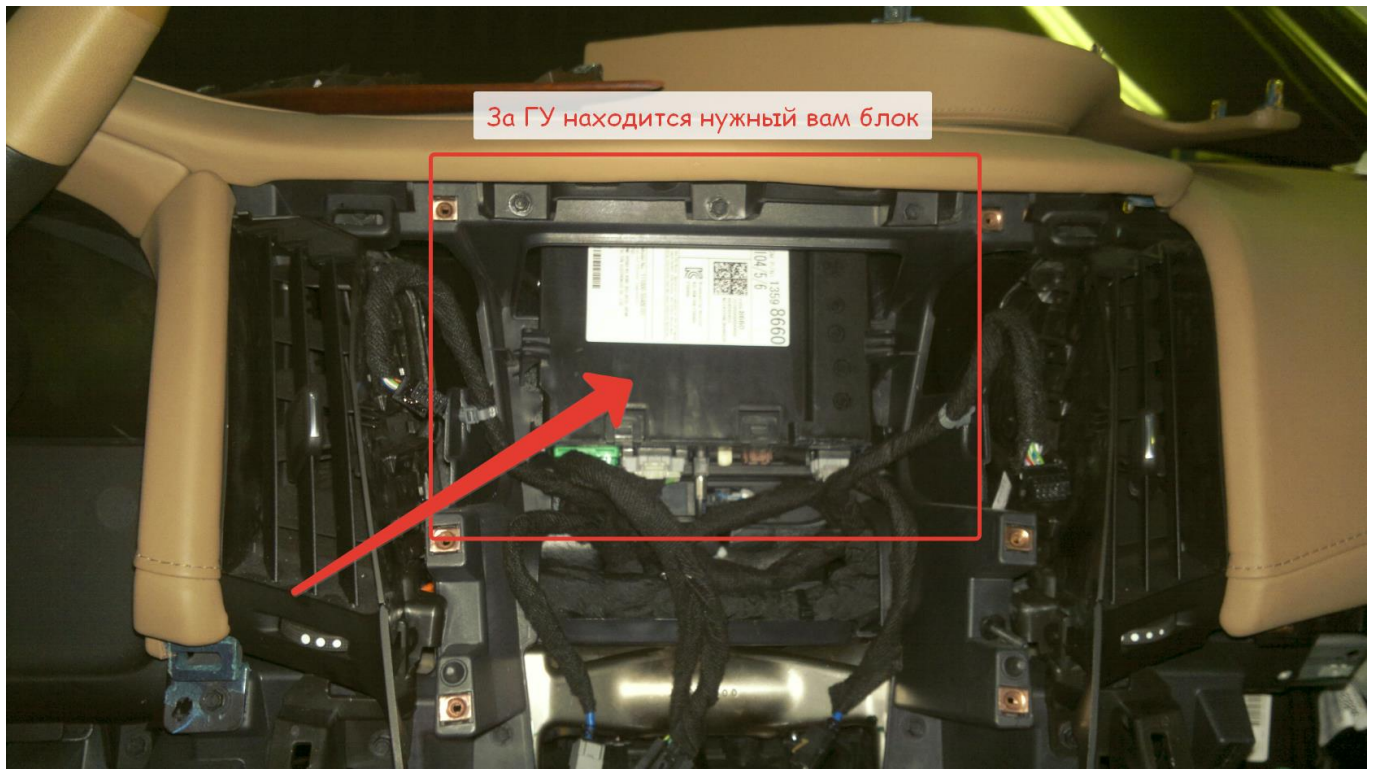

8. Нужный провод находится на второй фишке справа. Постоянные +12В можно взять на первой фишке.